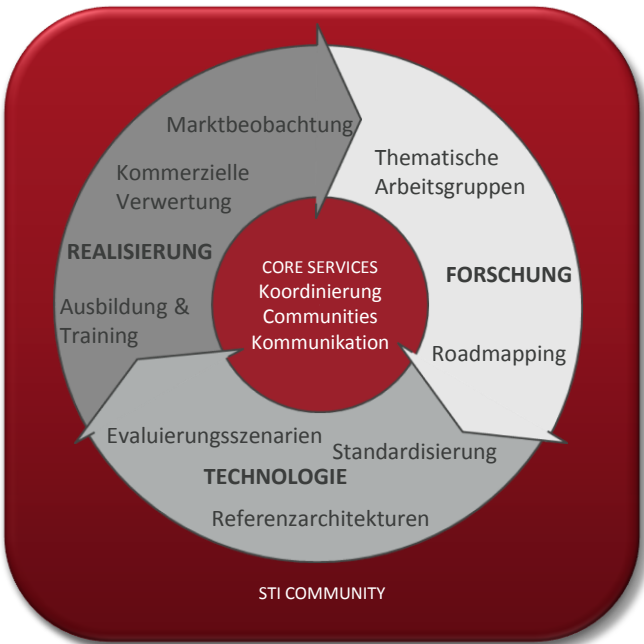

## Semantic Technology Institute – Innovationsnetzwerk für Semantische Technologien

Hinter dem Semantic Technology Institute (STI) steht ein weltweites Netzwerk von Mitgliedern aus Forschung, Industrie und Verwaltung. Die gemeinsame Vision: ständige Innovationen im Bereich Semantischer Technologien und ihre feste Verankerung in modernen IT-Systemen.

Die Aktivitäten und Dienstleistungen von STI fördern die Erforschung und Entwicklung neuer Technologien, die Umsetzung von Innovationen in Produkte und Dienstleistungen, sowie den Austausch von Erfahrungen und Best Practices.